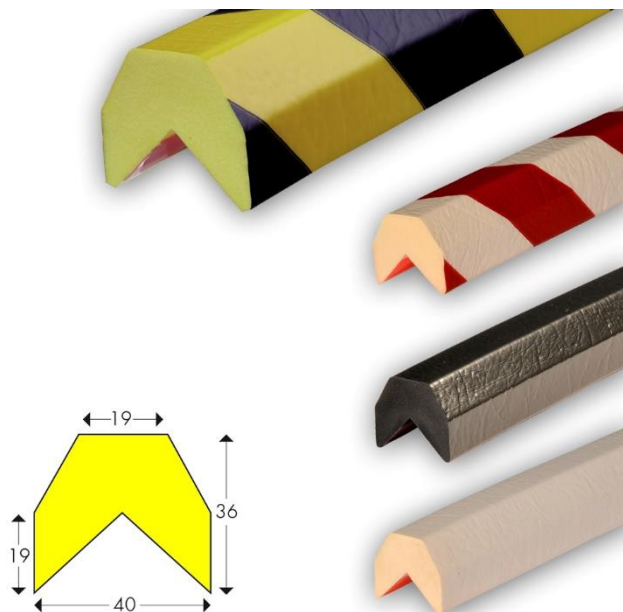

# Profilé de protection pour angles droits dangereux – Type AA

Prévention des risques

réf. SD46AA

## **Caractéristiques :**

- Matière : mousse polyuréthane souple et durable.
- Résistance à toute épreuve : cette mousse de protection d'angle est constituée de mousse polyuréthane et d'un film de protection brillant. Cela confère à cette protection d'angle une résistance extrême aux températures (-40°C à +100°C), aux UV et aux produits chimiques.
- Protège angle saillants et vifs de type AA à positionner sur votre mobilier, vos poutres, vos racks, vos escaliers ouverts ou encore vos machines
- Dimensions : H 36 mm x L 40 mm
- Protection en mousse munie de bandes adhésives double face 3M haute performance pour une tenue garantie
- Mousse de protection normé DIN EN 13501-1 (Résistance aux incendies)
- Amortisseur de chocs adaptable sans efforts grâce à la possibilité de le couper au cutter ou aux ciseaux
- Mousses protectives disponibles en 4 coloris : jaune/noir, rouge/blanc, noir uni et blanc uni
- Les bandes alternées de couleur jaune/noir et rouge/blanc sont conformes à la norme NF ISO 3864-1 :
  - protection jaune/noir : signale un danger immobile dans une industrie, un entrepôt ou un atelier de production. Indique un danger mobile sur un parking.
  - mousse rouge/blanc : indique un danger mobile dans une industrie. Signale un danger immobile sur un parking.

# Profilé de protection pour angles droits dangereux – Type AA

Prévention des risques

réf. **SD46AA**

- les coloris noir uni et blanc uni de cette mousse de protection sont plutôt destinés à des établissements tertiaires afin de les sécuriser tout en restant harmonieux.