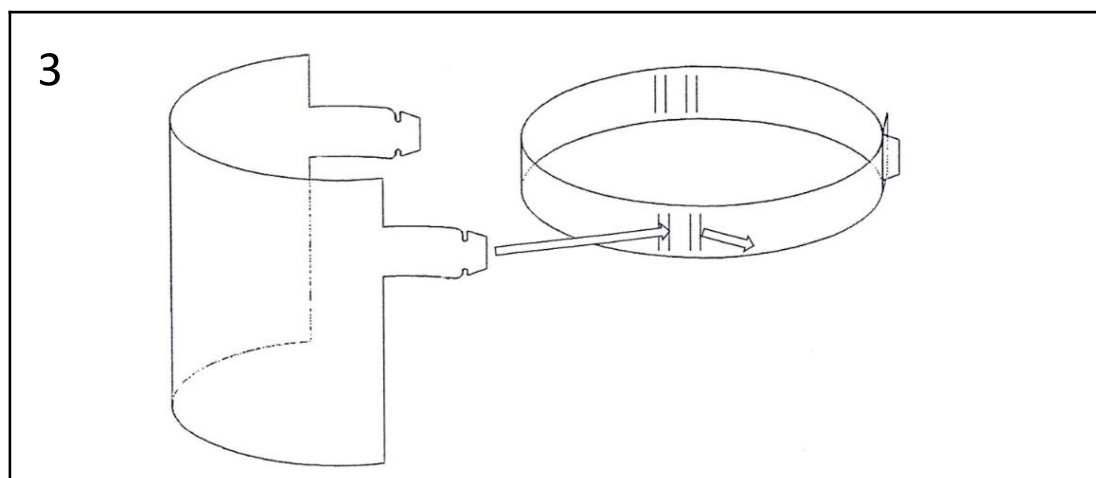

Montage Visière de protection

Sécurité

Contenu :

Chaque visière est livrée semi assemblée (Bandeau + Ecran facial plat)

A désinfecter régulièrement.

Le port de la visière ne dispense pas des gestes barrières et des règles de distanciation sociale.

Mode d'emploi

Ajuster le dimension du bandeau à votre tour de tête.

Replier la languette

Monter la visière de protection sur le bandeau.
Faire passer la languette dans une fente avant puis la faire ressortir par une fente arrière