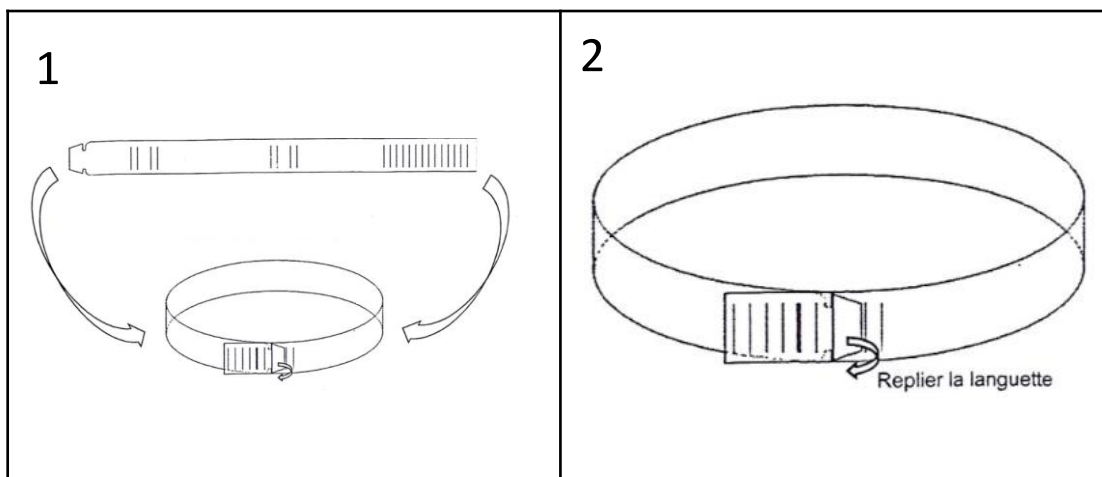

Montage Visière de protection

Sécurité

Contenu :

Chaque visière est livrée semi assemblée (Bandeau + Ecran facial plat)

A désinfecter régulièrement.

Le port de la visière ne dispense pas des gestes barrières et des règles de distanciation sociale.

Mode d'emploi

Ajuster le dimension du bandeau à votre tour de tête.

Replier la languette

Monter la visière de protection sur le bandeau.
Faire passer la languette dans une fente avant puis la faire ressortir par une fente arrière