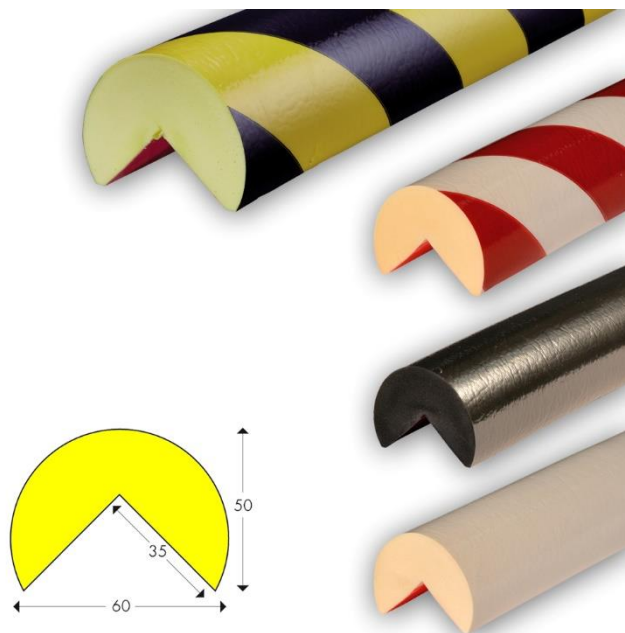

Butoir de sécurité pour angles vifs et saillants – Type A+

Prévention des risques

réf. SD46A+

Caractéristiques :

- Matière : mousse polyuréthane souple et résistante.
- Résistance à toute épreuve : cet amortisseur de chocs pour angle droit en mousse polyuréthane est recouvert d'un film de protection brillant. Cela rend ce produit très résistant aux températures (-40°C à +100°C), aux UV et aux produits chimiques.
- Ce butoir de sécurité de type A+ protège votre mobilier, vos poutres, vos racks, vos escaliers ouverts ou encore vos machines de manière optimale grâce à sa forte capacité d'absorption.
- Dimensions : $\frac{3}{4}$ de rond, \varnothing 60 mm
- Protection en mousse équipée de bandes autocollantes double face haute performance pour une tenue en toutes circonstances
- Profilé de protection normé DIN EN 13501-1 (Résistance aux flammes)
- Butoir de sécurité adaptable facilement car possibilité de réduire la longueur au cutter ou aux ciseaux
- Amortisseur de chocs disponibles en 4 couleurs : jaune/noir, rouge/blanc, noir seul et blanc seul
- Les zébras jaune/noir et rouge/blanc sont conformes à la norme NF ISO 3864-1 :
 - Protection jaune/noir : signale un danger immobile dans une industrie, un entrepôt ou un atelier de production. Indique un danger mobile sur un parking.
 - Mousse rouge/blanc : indique un danger mobile dans une industrie. Signale un danger immobile sur un parking.

Butoir de sécurité pour angles vifs et saillants – Type A+

Prévention des risques

réf. **SD46A+**

- Les coloris noir uni et blanc uni de cette mousse de protection sont plutôt adaptées aux espaces tertiaires et permettent à vos infrastructures d'être harmonieuses et sécurisées à la fois.