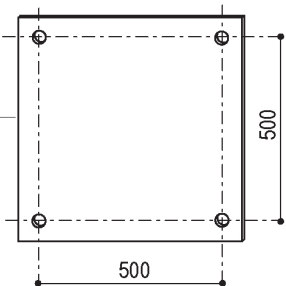

Kit de Scellement pour Portique Fixe avec Platine 500x500 d'Entraxe

G (x 2)
SFI 600424.C

H
(x 8) M16
(x 16) HM16
(x 16) M16
ACC 03520

Lg - 380mm

Kit de Scellement pour Portique Tournant avec Platine 500x500 d'Entraxe

G (x 2)

SFI 600424.C

H

- (x 8) M16
 - (x 16) H M16
 - (x 16) M 16
- ACC 03520**

Lg - 380mm