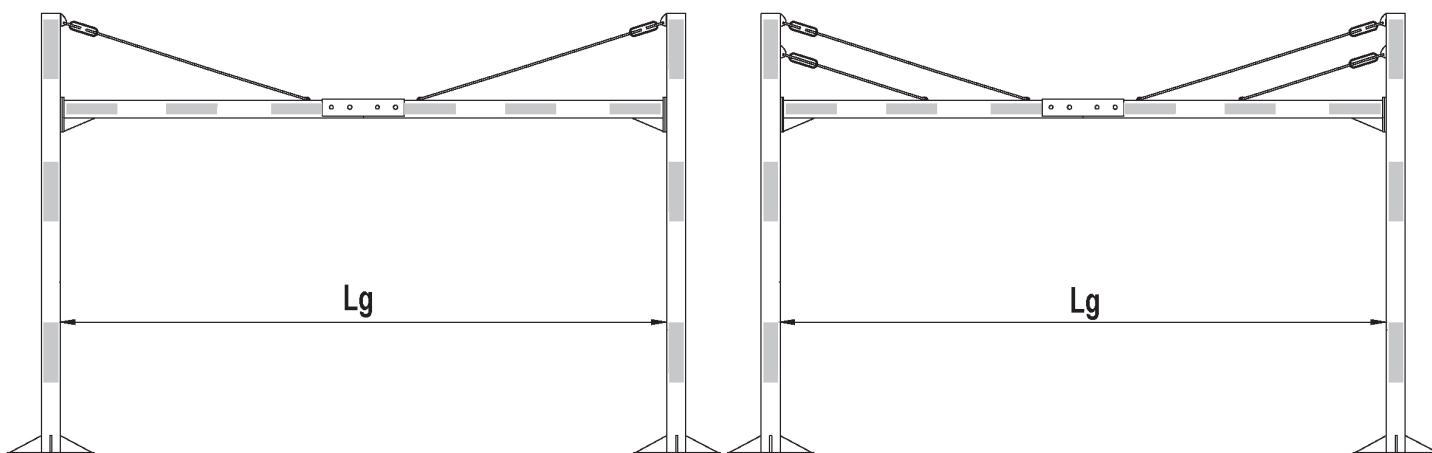

Kit de Scellement pour Portique Fixe avec Platine 500x500 d'Entraxe

G (x 2)
SFI 600424.C

H
(x 8) M16
(x 16) HM16
(x 16) M16
ACC 03520

Lg - 380mm

Kit de Scellement pour Portique Tournant avec Platine 500x500 d'Entraxe

G (x 2)

SFI 600424.C

H

- (x 8) M16
 - (x 16) H M16
 - (x 16) M 16
- ACC 03520**

Lg - 380mm