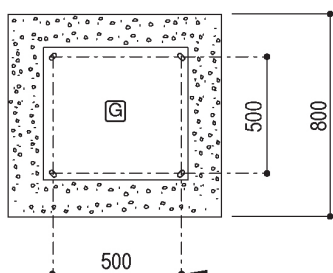

Kit de Scellement pour Portique Fixe avec Platine 500x500 d'Entraxe

G (x 2)
SFI 600424.C

H
(x 8) M16
(x 16) HM16
(x 16) M16
ACC 03520

Lg - 380mm

Kit de Scellement pour Portique Tournant avec Platine 500x500 d'Entraxe

G (x 2)

SFI 600424.C

H

- (x 8) M16
 - (x 16) H M16
 - (x 16) M 16
- ACC 03520**

Lg - 380mm