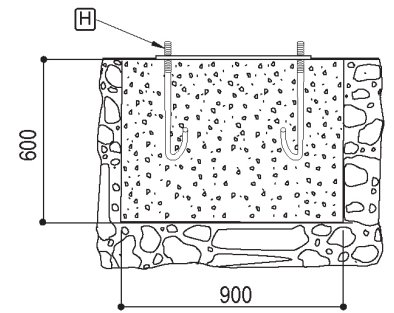

Kit de Scellement pour Portique Fixe avec Platine 500x500 d'Entraxe

G (x 2)
SFI 600424.C

H
(x 8) M16
(x 16) HM16
(x 16) M16
ACC 03520

Lg - 380mm

Kit de Scellement pour Portique Tournant avec Platine 500x500 d'Entraxe

G (x 2)

SFI 600424.C

H

- (x 8) M16
 - (x 16) H M16
 - (x 16) M 16
- ACC 03520**

Lg - 380mm