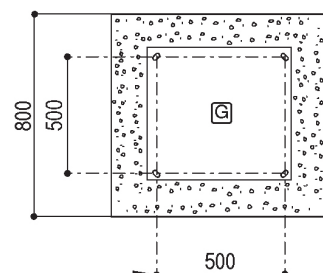

Kit de Scellement pour Portique Fixe avec Platine 500x500 d'Entraxe

G (x 2)
SFI 600424.C

H
(x 8) M16
(x 16) HM16
(x 16) M16
ACC 03520

Lg - 380mm

Kit de Scellement pour Portique Tournant avec Platine 500x500 d'Entraxe

G (x 2)

SFI 600424.C

H

- (x 8) M16
 - (x 16) H M16
 - (x 16) M 16
- ACC 03520**

Lg - 380mm