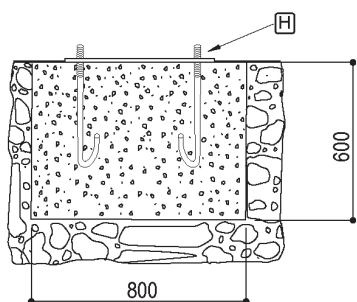

Kit de Scellement pour Portique Fixe avec Platine 500x500 d'Entraxe

G (x 2)
SFI 600424.C

H
(x 8) M16
(x 16) HM16
(x 16) M16
ACC 03520

Lg - 380mm

Kit de Scellement pour Portique Tournant avec Platine 500x500 d'Entraxe

G (x 2)

SFI 600424.C

H

- (x 8) M16
 - (x 16) H M16
 - (x 16) M 16
- ACC 03520**

Lg - 380mm