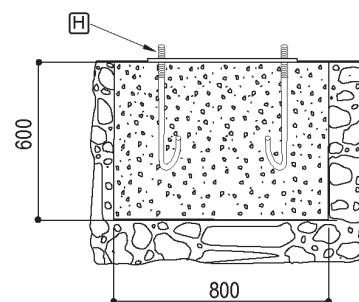

Kit de Scellement pour Portique Fixe avec Platine 500x500 d'Entraxe

G (x 2)
SFI 600424.C

H
(x 8) M16
(x 16) HM16
(x 16) M16
ACC 03520

Lg - 380mm

Kit de Scellement pour Portique Tournant avec Platine 500x500 d'Entraxe

G (x 2)

SFI 600424.C

H

- (x 8) M16
 - (x 16) H M16
 - (x 16) M 16
- ACC 03520**

Lg - 380mm