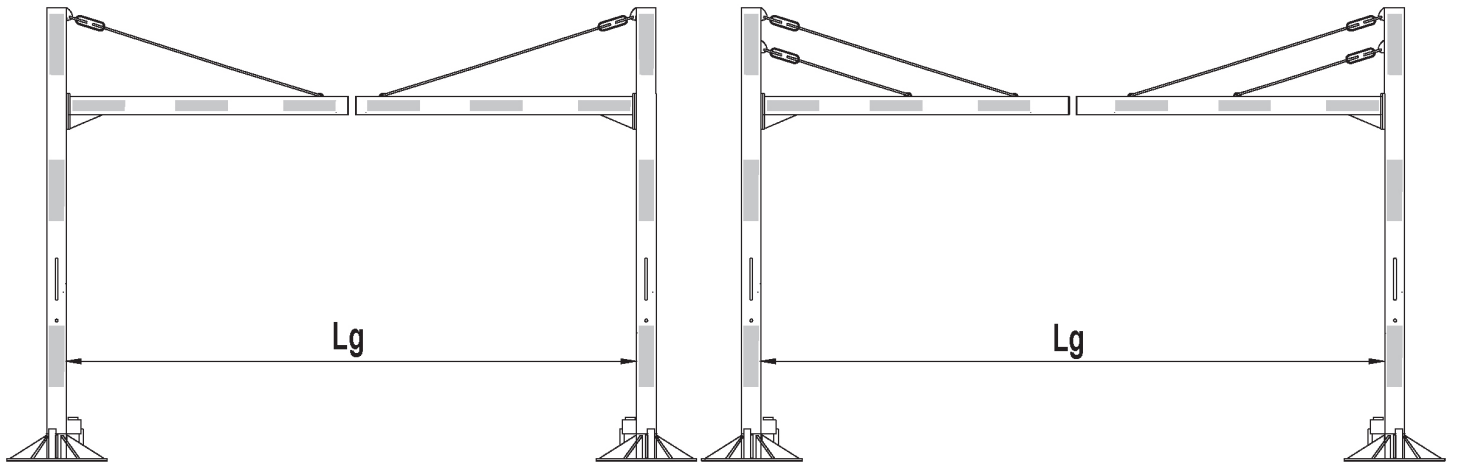

Kit de Scellement pour Portique Fixe avec Platine 500x500 d'Entraxe

G (x 2)
SFI 600424.C

H
(x 8) M16
(x 16) HM16
(x 16) M16
ACC 03520

Lg - 380mm

Kit de Scellement pour Portique Tournant avec Platine 500x500 d'Entraxe

G (x 2)

SFI 600424.C

H

- (x 8) M16
 - (x 16) H M16
 - (x 16) M 16
- ACC 03520**

Lg - 380mm