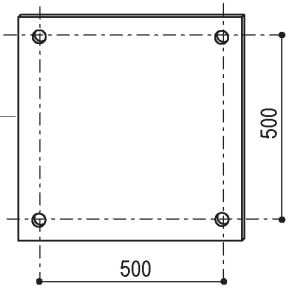

Kit de Scellement pour Portique Fixe avec Platine 500x500 d'Entraxe

G (x 2)
SFI 600424.C

H
(x 8) M16
(x 16) HM16
(x 16) M16
ACC 03520

Lg - 380mm

Kit de Scellement pour Portique Tournant avec Platine 500x500 d'Entraxe

G (x 2)

SFI 600424.C

H

- (x 8) M16
 - (x 16) H M16
 - (x 16) M 16
- ACC 03520**

Lg - 380mm