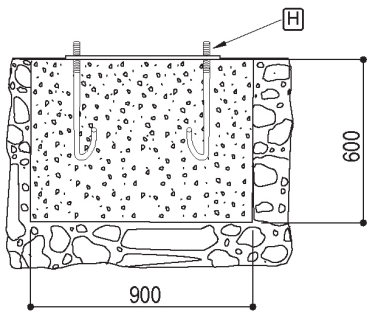

Kit de Scellement pour Portique Fixe avec Platine 500x500 d'Entraxe

G (x 2)
SFI 600424.C

H
(x 8) M16
(x 16) HM16
(x 16) M16
ACC 03520

Lg - 380mm

Kit de Scellement pour Portique Tournant avec Platine 500x500 d'Entraxe

G (x 2)

SFI 600424.C

H

- (x 8) M16
 - (x 16) H M16
 - (x 16) M 16
- ACC 03520**

Lg - 380mm