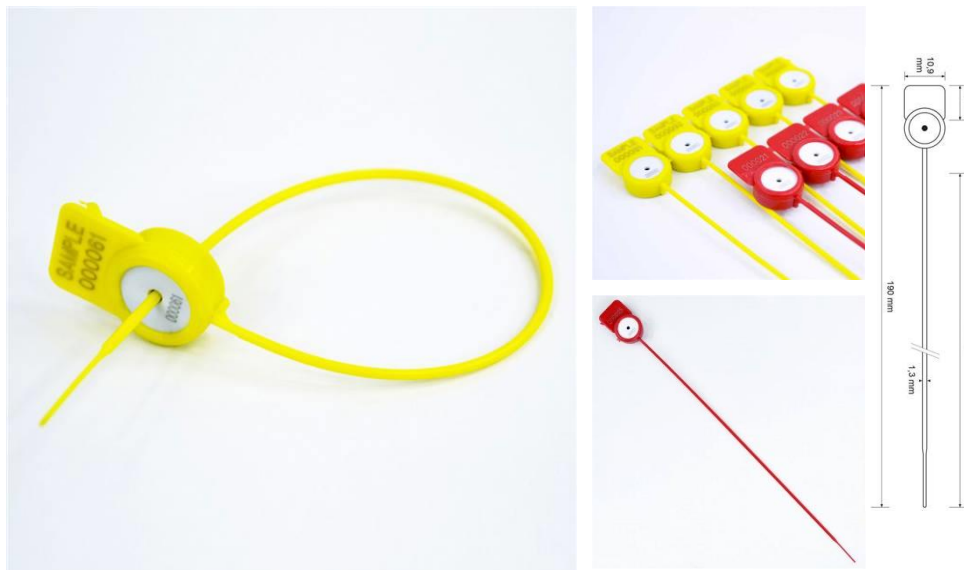

# Lot de 100 scellés de sécurité avec insert métallique anti-retour

Signalisation de sécurité

réf. **29001**

## Caractéristiques

- Matières : Polypropylène avec insert métallique
- Tige ronde et lisse permettant un serrage progressif précis
- Résistance à la traction : 8 kg
- Dimensions :
  - Tige : Longueur totale : 190 mm, Longueur utile : 160 mm, Diamètre : 1.3 mm
  - Platine : H 10.31 x L 10.92 mm
- Couleurs disponibles :
  - Rouge
  - Bleu
  - Vert
  - Blanc
  - Jaune
- Serrage à la main
- Résistance aux températures allant de -40°C à 80°C
- Numérotation consécutive des scellés
- Personnalisation possible à partir de 1000 pièces