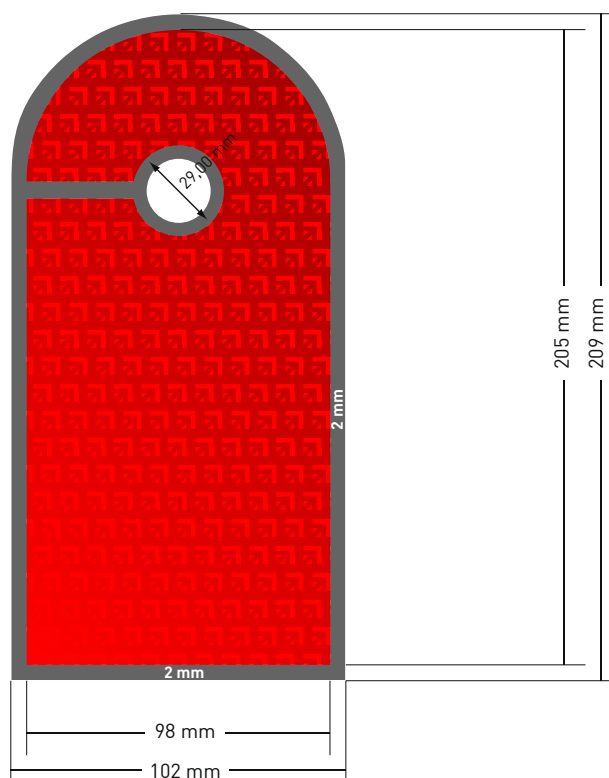

## Accroche-Porte

- **Format de données :**  
(incl. 2,00 mm fond perdu):  
10,20 x 20,90 cm
- **Format final :**  
9,80 x 20,50 cm
- **Les dimensions du recto et du verso sont identiques.**
- **Distance de sécurité**  
4 mm: distance entre le texte/les informations et le bord du format final. Ceci empêche d'entamer le motif.

### Remarque :

- Prévoir une marge de sécurité comme indiqué.
- Placer les couleurs de fond, images ou graphiques jusqu'au bord du format de données.
- Lors de la production, il peut y avoir des tolérances suite à la découpe ou au pli.
- Cette ébauche n'est pas à l'échelle.