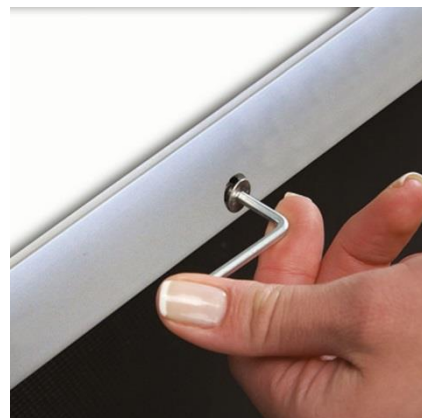

Cadre clic alu étanche waterproof et sécurisé

Signalétique interne

Ref : 27843

Caractéristiques techniques :

- Cadre clic en aluminium anodisé naturel.
- Muni de joints en caoutchouc étanche protégeant le document contre les intempéries et la rosée.
- Équipé de trous de drainage pour l'évacuation de l'eau.
- Dispositif d'ouverture et de fermeture automatique des 4 côtés. Les quatre coins de ce cadre verrouillable peuvent être ouverts en enlevant les vis de sécurité.
- Une feuille de plexiglas transparente antireflet protège le document.
- Affichage vertical ou horizontal au choix grâce au 4 points invisibles pour fixation murale (4 vis et chevilles fournies).
- Profilé en aluminium de 35 mm de large.
- Épaisseur extérieure du cadre : 17 mm.
- Disponible en A3, A2, A1 et A0.

Quels sont les avantages du produit ?

- Grâce au boudin en caoutchouc et à la pression des profilés en aluminium, votre document papier est protégé de l'humidité. Vous pouvez donc afficher vos communications en extérieur pour longtemps.
- Adaptez aux espaces publics, le système de verrouillage permet d'éviter aux personnes non autorisées d'accéder à votre affiche.

Conditions d'utilisation :

Usage intérieur et extérieur.

Conditionnement :

Vendu à l'unité

Cadre clic alu étanche waterproof et sécurisé

Signalétique interne

Ref : 27843

Réf	Dim. Affiches	Dim. Affiches
27843-002	A3	297 X 420 mm
27843-003	A2	420 X 594 mm
27843-004	A1	594 X 841 mm
27843-005	A0	841 x 1189mm