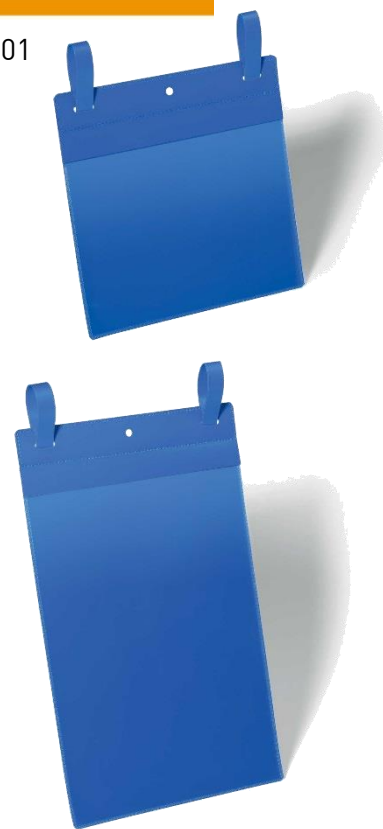

Sécurité

A5 paysage – 26447-001

A4 paysage – 26447-003

A4 portrait – 26447-002

Caractéristiques techniques :

- Porte-affiche en polypropylène muni de 2 lanières pour la suspension.
- Lanières très résistantes pour une fixation sur grillages, conteneurs grillagés, racks de stockage..
- Muni d'un rabat sur la haut de la pochette pour le protéger de la pluie.
- Ouverture par le haut pour changer facilement l'étiquette ou le document papier
- Fenêtre transparente laissant passer le scanner des douchettes : idéal pour scanner à travers la pochette.
- En polypropylène très résistant au changement de températures et aux déchirures.
- Disponibles en 3 formats standards et pratiques :
 - Dim intérieures : A5 paysage - H 148 x L 210 mm / Dimensions extérieures : H 380 x L 223 mm
 - Dim intérieures : A4 paysage - H 210 x L 300 mm / Dimensions extérieures : H 442 x L 311 mm
 - Dim intérieures : A4 portrait - H 148 x L 210 mm / Dimensions extérieures : H 530 x L 223 mm

Quels sont les avantages du produit ?

- Fabriqué dans un matériau très résistant, ces porte-affiches sont à la fois étanches et durables dans le temps.

Conditions d'utilisation :

Utilisation en intérieur et extérieur (étanche)