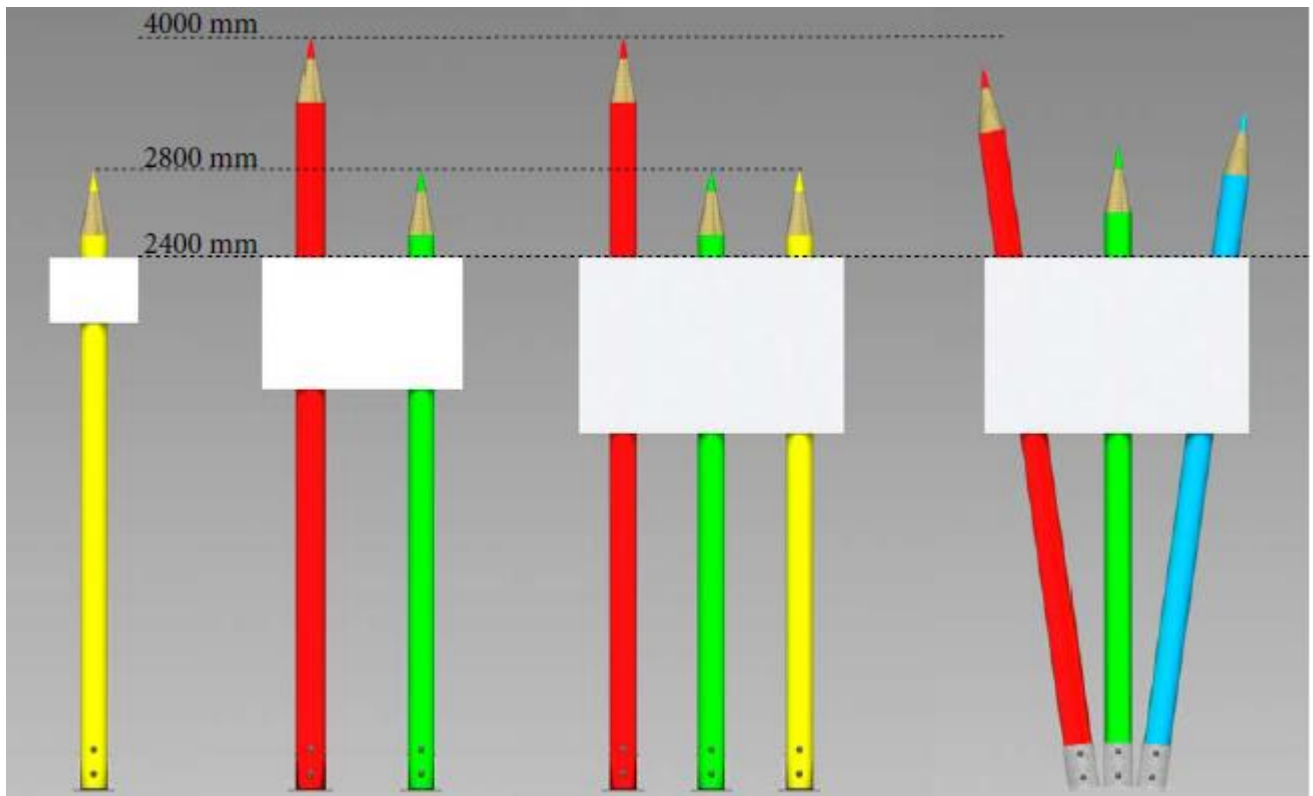

Totem école

Externe

réf. 30324

Caractéristiques de ce panneau crayon :

- Matière :
 - Crayon : Pin traité autoclave classe 4
 - Panneau : Compact stratifié de 10 mm
- 3 dimensions au choix selon le modèle :
 - 400 x 600
 - 600 x 900
 - 800 x 1200
- Diamètre du poteau : 125 mm
- Hauteur du panneau : 2400 mm
- Couleurs :
 - Jaune
 - Vert
 - Bleu
 - Rouge

Conditions d'utilisation :

Usage en extérieur.
Fixation sur platine.

Conditionnement :

Vendu à l'unité.

Quels sont les avantages de ce produit ?

- Bénéficier d'une signalétique ludique au sein de votre établissement scolaire
- Le panneau de signalisation est personnalisable
- Vous pouvez choisir les totems crayons vous-même

Totem école

Externe

réf. 30324

Dimension du panneau	400 x 600 mm	600 x 900 mm	800 x 1200 mm
Nombre de crayons	1	2	3
Référence	30324-001	30324-002	30324-003