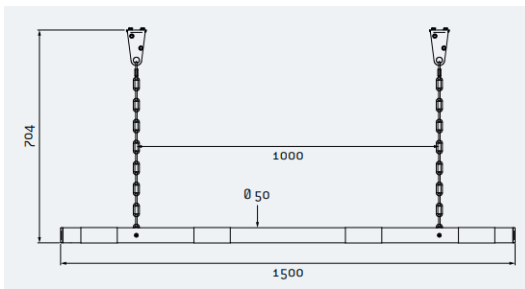

Signalétique externe

Sécurisez vos entrées de parkings couverts, halls ou installations à hauteur limitée avec cette bavette limiteur de hauteur.

Caractéristiques :

- Matière : Laqué blanc sur galva avec bandes rouges réfléchissantes,
- Longueur : 1500 mm
- Structure : tube acier \varnothing 50 mm
- Fixation par chaîne de longueur 500 mm et anneaux