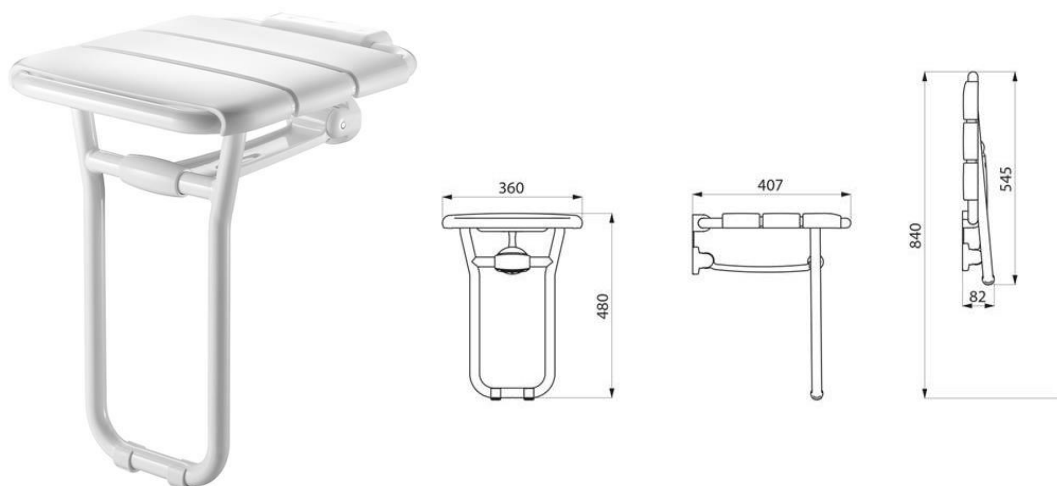

# Siège de douche relevable en alu avec pied

## Accessibilité

réf. 27041

### **Caractéristiques :**

- Matériau : structure en aluminium époxy blanc et assise en plastique. Ne rouille pas.
- Siège muni d'un pied relevable : pied rentrant guidé par un bras articulé.
- Structure en tube d'aluminium blanc de diamètre 25 mm
- Fixations invisibles.
- L'assise est conçue en plastique confortable et facile d'entretien.
- Hauteur d'assise : 480 mm
- Testé à plus de 200 kg. Maximum utilisateur recommandé : 135 kg.
- Encombrement minimum : dimensions repliées 82 x 545 mm
- Dimensions : 407 x 360 x 480 mm
- Produit garantie 10 ans dans le cadre d'une utilisation normale.
- Marquage CE.
- A visser sur un mur plein et solide (ne pas visser sur un mur en carreaux de plâtre ou placo)