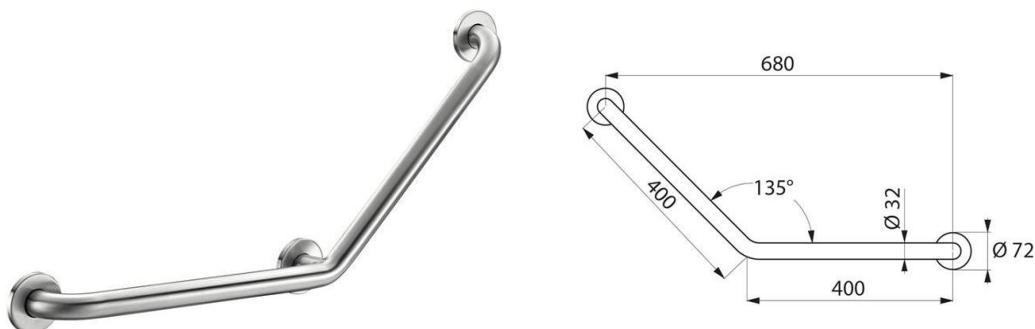

# Barre d'appui coudée à 135° en inox satiné

## Accessibilité

réf. 27047

### **Caractéristiques :**

- Matériau : inox 304 poli satiné.
- Tube en inox de diamètre 32 mm, pour une préhension optimale.
- Fixations invisibles par 2 ou 3 platines de 3 trous.
- Dimensions : 400 x 400 mm
- Angle de 135° permettant de répondre au double besoin de se maintenir et de se relever en même temps.
- Testé à plus de 200 kg. Maximum utilisateur recommandé : 135 kg.
- Encombrement minimum : écartement au mur de 40 mm
- Surface lisse facile à nettoyer.
- Produit garantie 10 ans dans le cadre d'une utilisation normale.
- Marquage CE.
- A visser sur un mur plein et solide (ne pas visser sur un mur en carreaux de plâtre ou placo)