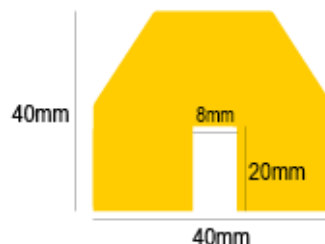

Sécurité

Caractéristiques techniques :

- Matériaux : mousse polyuréthane
- Couleurs : noir et jaune ou rouge et blanc
- Dimension : 40 x 40 mm
- Dimension de l'angle : 20 x 8 mm
- Pré-collage par adhésif 3M
- Support très maniable (se coupe au cutter)
- Produit résistant à une température allant de -40° à 100° C