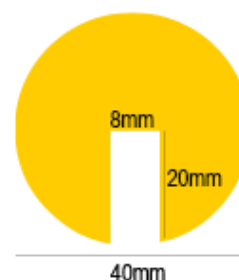

Sécurité

Caractéristiques techniques :

- Matériaux : mousse en polyuréthane
- Couleurs possibles : noir et jaune / rouge et blanc
- Dimension : L x l – 1000 x 40 mm
- Dimension de l'angle 20 x 8 mm
- Support pré-collé par adhésif 3M
- Profilé souple et très maniable (peut se couper au cutter)
- Profilé résistant à une température allant de - 40 ° à 100° C

Références	Couleurs
25125 - 001	Jaune / Noir
25125 - 002	Rouge / Blanc

Quels sont les avantages du produit ?

- **Son arrondi** protégera au **maximum les arêtes les plus dangereuses**
- **Prêt à poser**
- **Duo de couleurs très visible**