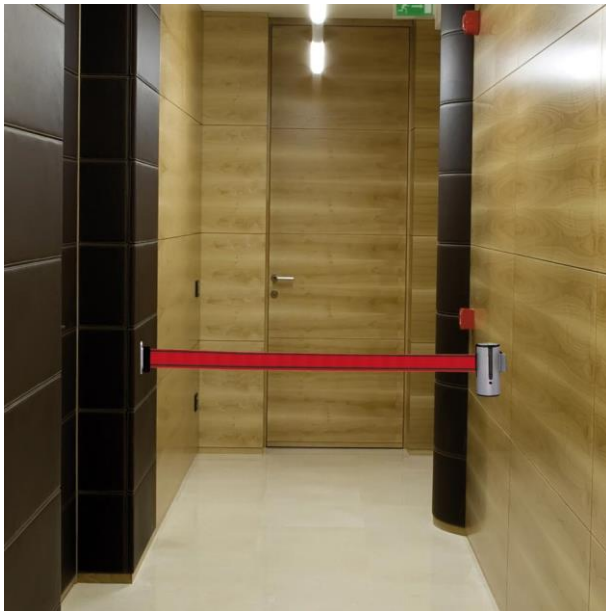

Enrouleur de sangle longueur 3 m – Gamme Stopper

Signalétique interne

Réf. : 28702

Caractéristiques techniques :

- Dérouleur mural en argent satiné
- Couleur : argenté
- Système de fixation par vis et cheville inclus
- Longueur de la sangle : 3 mètres
- Plusieurs couleurs disponibles :
 - Bleu -> ref : 28702-003
 - Rouge -> ref : 28702-001
 - Noir -> ref : 28702-002
- Compatible avec les poteaux et la platine murale de la gamme STOPPER

Quels sont les avantages de ce produit ?

- Système de fixation mural, idéal pour les endroits étroits et pour les lieux ne pouvant pas accueillir de poteaux.
- Facile à installer.
- Utilisation en complément des poteaux à sangle.