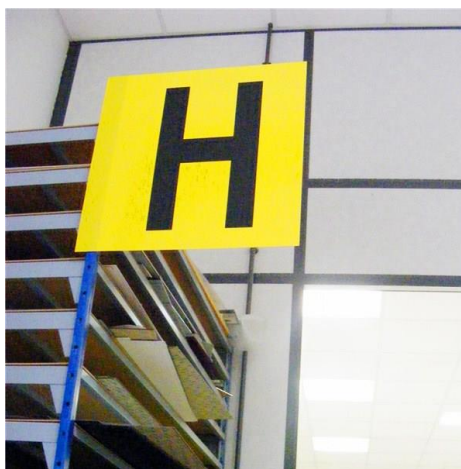

# Drapeau personnalisé magnétique pour allées

Sécurité

réf. PLA\_DRA\_PER\_MAG\_UNI

## Caractéristiques :

- Matière : En PVC avec lettrage noir recto verso.
- Livré avec bande magnétique à coller sur l'un des côtés de la plaque pour une fixation drapeau.
- Pouvoir magnétique très puissant : même les plus grands formats résistent au vent et passages de véhicules.
- Largeur de la bande magnétique : 19 mm.
- Marquage personnalisé noir recto-verso. Ce marquage peut être différent sur chaque panneau.
- Couleur du fond :
  - Blanc
  - Jaune
- Dimensions :
  - H 100 x L 100 mm (uniquement en blanc)
  - H 150 x L 150 mm (uniquement en blanc)
  - H 200 x L 200 mm (uniquement en blanc)
  - H 300 x L 300 mm (uniquement en blanc)
  - H 400 x L 400 mm
  - H 500 x L 500 mm
- Épaisseur : 0,3, 0,5 ou 1 mm selon la dimension choisie.
- *Merci de préciser le texte et la couleur de fond du panneau à la commande.*