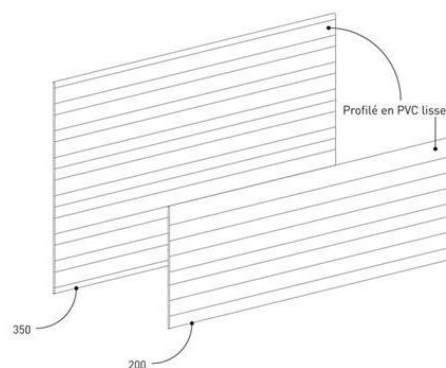

Accessibilité

Caractéristiques techniques :

- Matériaux : PVC antibactérien lisse avec rainures décoratives classé M1 au test Bs2d0.
- Dimensions :
 - * Longueur : 4000 mm.
 - * Hauteur 350 ou 200 mm.
- * Epaisseur : 2.5 mm.
- Couleurs : noir, blanc et marron. Coloré dans la masse ce qui garantit une longue tenue de la couleur dans le temps.
- Fixations : par adhésif mousse.
- Formule propre exempt de plomb et d'étain.
- Idéal pour les hôpitaux, , cliniques, maison de retraite, restaurants, établissement scolaire