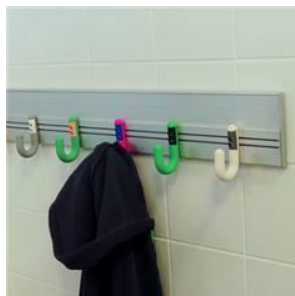

Accessibilité

Caractéristiques techniques :

Lisse : en aluminium anodisé

Dimensions lisse : 1,50 m x 155 mm

Patère simple : matière SEBS, élastomère d'aspect caoutchouteux

Kit complet composé d'une lisse + 10 patères simples pré-montées

Choix de la couleur de vos patères parmi 10 coloris. Une seule couleur possible par lisse

Les patères sont non cassantes et inaltérables. Elles absorbent efficacement les chocs et reprennent continuellement leur forme initiale après impact et de déformation

Chaque patère supporte une charge de 3 kg et se déforme au-delà de ce poids. Préviend ainsi le risque de blessure ou d'étranglement en cas d'accrochage accidentel

10 couleurs disponibles : Blanc, gris, noir, violet, bleu, vert, jaune, orange, rouge, taupe

Kit tout en un avec une lisse et dix patères pré-installées

Les patères se déforment en cas d'impact ou d'étranglement accidentel pour ne pas blesser

Porte manteau sécurisant pour les enfants