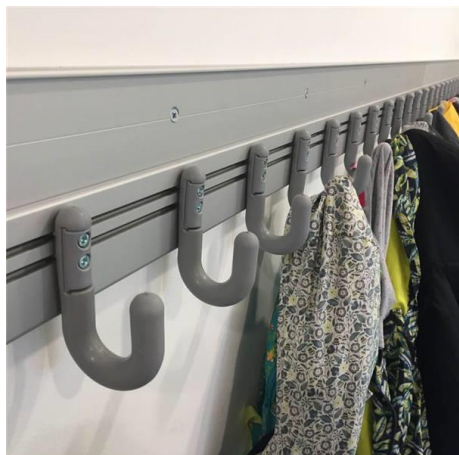

Accessibilité

Caractéristiques techniques :

Lisse : en aluminium anodisé

Dimensions lisse : 1,50 m x 155 mm

Patère simple : matière SEBS, élastomère d'aspect caoutchouteux

Kit complet composé d'une lisse + 10 patères simples pré-montées

Choix de la couleur de vos patères parmi 10 coloris. Une seule couleur possible par lisse

Les patères sont non cassantes et inaltérables. Elles absorbent efficacement les chocs et reprennent continuellement leur forme initiale après impact et de déformation

Chaque patère supporte une charge de 3 kg et se déforme au-delà de ce poids. Préviend ainsi le risque de blessure ou d'étranglement en cas d'accrochage accidentel

10 couleurs disponibles : Blanc, gris, noir, violet, bleu, vert, jaune, orange, rouge, taupe

Kit tout en un avec une lisse et dix patères pré-installées

Les patères se déforment en cas d'impact ou d'étranglement accidentel pour ne pas blesser

Porte manteau sécurisant pour les enfants