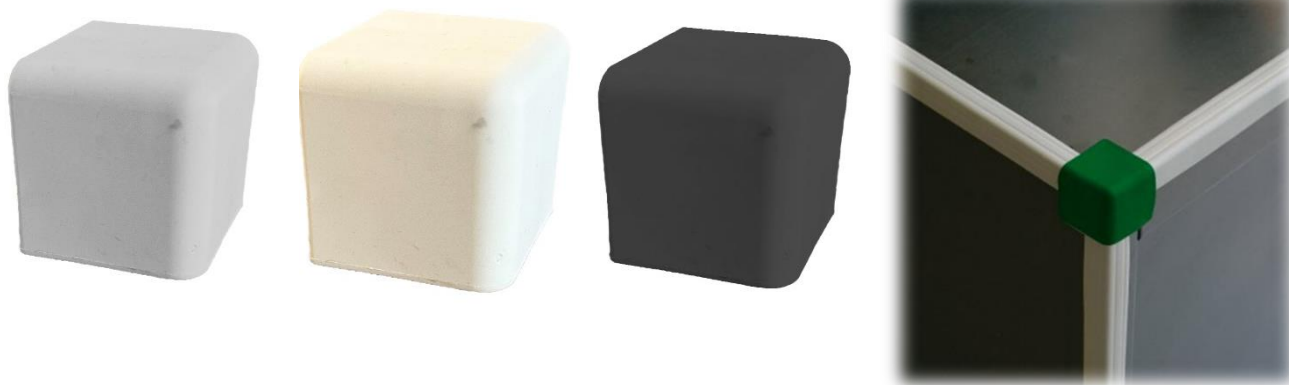

Accessibilité

Caractéristiques techniques :

Matière : SEBS, lisse et caoutchouteuse, absorbe efficacement les chocs

Excellente résistance aux déchirures. Conserve sa forme et ne casse pas

Forme carré. Dimensions : Longueur 36 x largeur 36 x hauteur 36 mm

11 couleurs au disponibles : Blanc, beige, jaune, rouge, bleu clair, bleu foncé, vert pomme, vert foncé, marron, gris, noir

Fixation par collage. Utiliser la colle cyanoacrylate réf. 29943. Un tube permet de coller environ 5 protections de coin.

Conditions d'utilisation :

Utilisation en intérieur et extérieur

Conditionnement :

Vendu à l'unité

Minimum de 10 pièces

Avantages :

- Protection efficace sur les 3 côtés d'un angle à 90°
- Matière imputrescible, facilement nettoyable et résistante à l'humidité
- Pose simple et rapide sans perçage