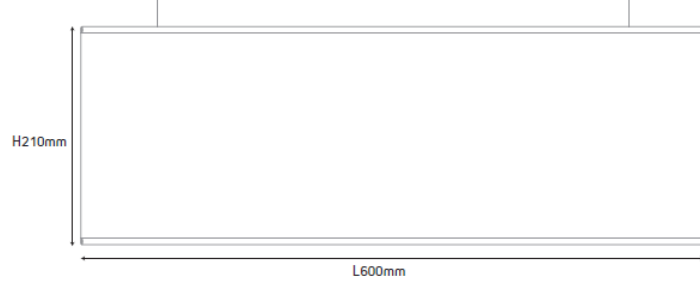

Réf. 27293-010