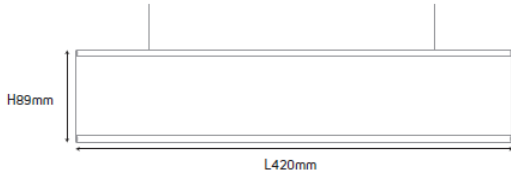

Panneau suspendu Gamme Office
Suspension signalétique à personnaliser
Réf 27293 _ Echelle 1:5

Réf. 27293-001