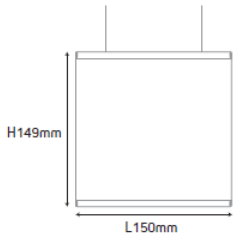

Conditions d'utilisation :

Utilisation en intérieur uniquement.

Signalétique interne

Références	Dimensions
27293-001	H 104 x L 420 mm Marquage 89 x 420 mm
27293-002	H 104 x L 600 mm Marquage 89 x 600 mm
27293-003	H 134 x L 420 mm Marquage 119 x 420 mm
27293-004	H 134 x L 600 mm Marquage 119 x 600 mm
27293-005	H 164 x L 150 mm Marquage 149 x 150 mm
27293-006	H 164 x L 297 mm Marquage 149 x 297 mm
27293-007	H 164 x L 600 mm Marquage 149 x 600 mm
27293-008	H 164 x L 840 mm Marquage 149 x 840 mm
27293-009	H 224 x L 297 mm Marquage A4 Paysage
27293-010	H 224 x L 600 mm Marquage 210 x 600 mm
27293-011	H 224 x L 840 mm Marquage 210 x 840 mm

Panneau suspendu Gamme Office
Suspension signalétique à personnaliser
Réf 27293 _ Echelle 1:5

Réf. 27293-001

Réf. 27293-002

Réf. 27293-003

Réf. 27293-004

Réf. 27293-005

Réf. 27293-006

Réf. 27293-007