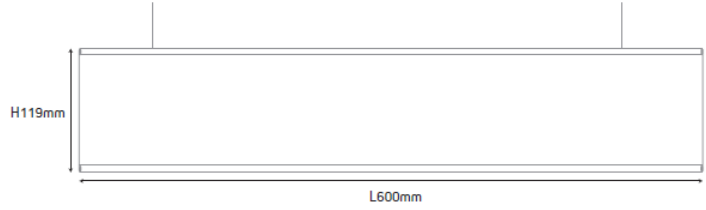

Conditions d'utilisation :

Utilisation en intérieur uniquement.

Signalétique interne

Références	Dimensions
27293-001	H 104 x L 420 mm Marquage 89 x 420 mm
27293-002	H 104 x L 600 mm Marquage 89 x 600 mm
27293-003	H 134 x L 420 mm Marquage 119 x 420 mm
27293-004	H 134 x L 600 mm Marquage 119 x 600 mm
27293-005	H 164 x L 150 mm Marquage 149 x 150 mm
27293-006	H 164 x L 297 mm Marquage 149 x 297 mm
27293-007	H 164 x L 600 mm Marquage 149 x 600 mm
27293-008	H 164 x L 840 mm Marquage 149 x 840 mm
27293-009	H 224 x L 297 mm Marquage A4 Paysage
27293-010	H 224 x L 600 mm Marquage 210 x 600 mm
27293-011	H 224 x L 840 mm Marquage 210 x 840 mm

Panneau suspendu Gamme Office
Suspension signalétique à personnaliser
Réf 27293 _ Echelle 1:5

Réf. 27293-001

Réf. 27293-002

Réf. 27293-003

Réf. 27293-004

Réf. 27293-005

Réf. 27293-006

Réf. 27293-007