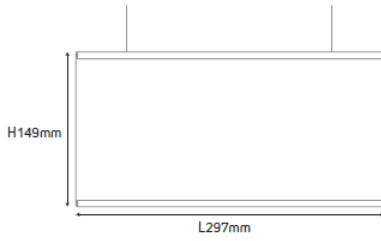

Conditions d'utilisation :

Utilisation en intérieur uniquement.

Signalétique interne

Références	Dimensions
27293-001	H 104 x L 420 mm Marquage 89 x 420 mm
27293-002	H 104 x L 600 mm Marquage 89 x 600 mm
27293-003	H 134 x L 420 mm Marquage 119 x 420 mm
27293-004	H 134 x L 600 mm Marquage 119 x 600 mm
27293-005	H 164 x L 150 mm Marquage 149 x 150 mm
27293-006	H 164 x L 297 mm Marquage 149 x 297 mm
27293-007	H 164 x L 600 mm Marquage 149 x 600 mm
27293-008	H 164 x L 840 mm Marquage 149 x 840 mm
27293-009	H 224 x L 297 mm Marquage A4 Paysage
27293-010	H 224 x L 600 mm Marquage 210 x 600 mm
27293-011	H 224 x L 840 mm Marquage 210 x 840 mm

Panneau suspendu Gamme Office
Suspension signalétique à personnaliser
Réf 27293 _ Echelle 1:5

Réf. 27293-001

Réf. 27293-002

Réf. 27293-003

Réf. 27293-004

Réf. 27293-005

Réf. 27293-006

Réf. 27293-007