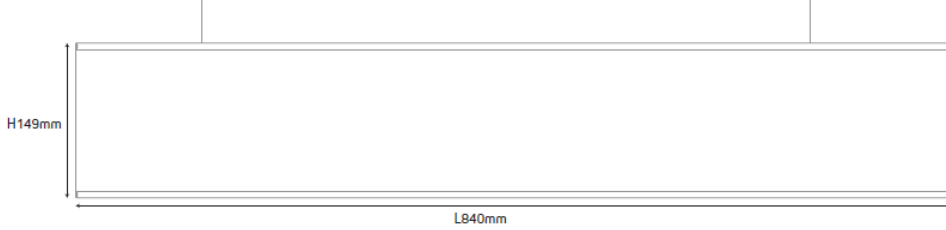

Réf. 27293-008