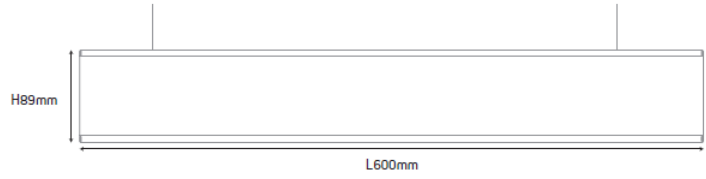

Réf. 27293-002