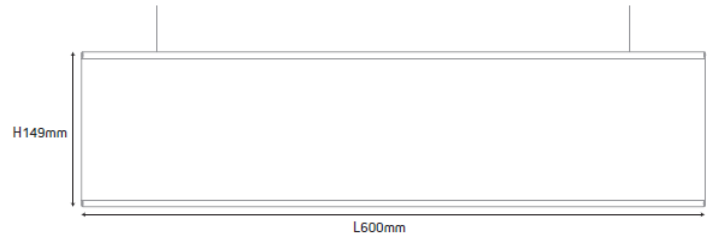

Conditions d'utilisation :

Utilisation en intérieur uniquement.

Signalétique interne

Références	Dimensions
27293-001	H 104 x L 420 mm Marquage 89 x 420 mm
27293-002	H 104 x L 600 mm Marquage 89 x 600 mm
27293-003	H 134 x L 420 mm Marquage 119 x 420 mm
27293-004	H 134 x L 600 mm Marquage 119 x 600 mm
27293-005	H 164 x L 150 mm Marquage 149 x 150 mm
27293-006	H 164 x L 297 mm Marquage 149 x 297 mm
27293-007	H 164 x L 600 mm Marquage 149 x 600 mm
27293-008	H 164 x L 840 mm Marquage 149 x 840 mm
27293-009	H 224 x L 297 mm Marquage A4 Paysage
27293-010	H 224 x L 600 mm Marquage 210 x 600 mm
27293-011	H 224 x L 840 mm Marquage 210 x 840 mm

Panneau suspendu Gamme Office
Suspension signalétique à personnaliser
Réf 27293 _ Echelle 1:5

Réf. 27293-001

Réf. 27293-002

Réf. 27293-003

Réf. 27293-004

Réf. 27293-005

Réf. 27293-006

Réf. 27293-007