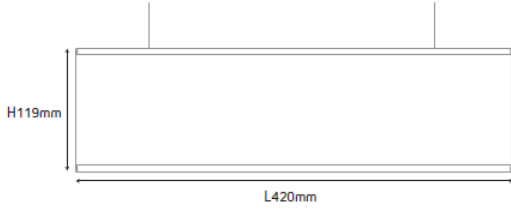

Conditions d'utilisation :

Utilisation en intérieur uniquement.

Signalétique interne

Références	Dimensions
27293-001	H 104 x L 420 mm Marquage 89 x 420 mm
27293-002	H 104 x L 600 mm Marquage 89 x 600 mm
27293-003	H 134 x L 420 mm Marquage 119 x 420 mm
27293-004	H 134 x L 600 mm Marquage 119 x 600 mm
27293-005	H 164 x L 150 mm Marquage 149 x 150 mm
27293-006	H 164 x L 297 mm Marquage 149 x 297 mm
27293-007	H 164 x L 600 mm Marquage 149 x 600 mm
27293-008	H 164 x L 840 mm Marquage 149 x 840 mm
27293-009	H 224 x L 297 mm Marquage A4 Paysage
27293-010	H 224 x L 600 mm Marquage 210 x 600 mm
27293-011	H 224 x L 840 mm Marquage 210 x 840 mm

Panneau suspendu Gamme Office
Suspension signalétique à personnaliser
Réf 27293 _ Echelle 1:5

Réf. 27293-001

Réf. 27293-002

Réf. 27293-003

Réf. 27293-004

Réf. 27293-005

Réf. 27293-006

Réf. 27293-007