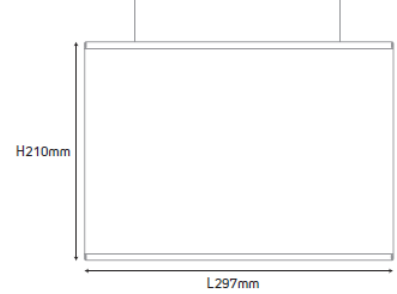

Réf. 27293-009