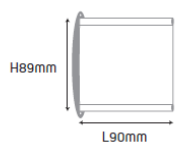

Drapeau Gamme Office
Suspension signalétique à personnaliser
Réf 27292 _ Echelle 1:5

**Direct
Signalétique**

www.direct-signalétique.com

Réf. 27292-001