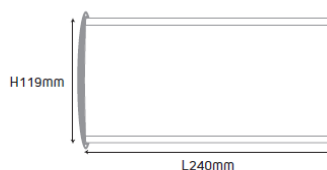

Drapeau Gamme Office
Suspension signalétique à personnaliser
Réf 27292 _ Echelle 1:5

**Direct
Signalétique**

www.direct-signalétique.com

Réf. 27292-001

Réf. 27292-002

Réf. 27292-003

Réf. 27292-004

Réf. 27292-005