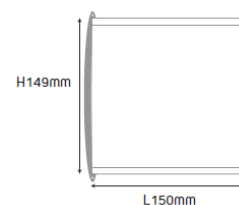

Drapeau Gamme Office
Suspension signalétique à personnaliser
Réf 27292 _ Echelle 1:5

**Direct
Signalétique**

www.direct-signalétique.com

Réf. 27292-001

Réf. 27292-002

Réf. 27292-003

Réf. 27292-004

Réf. 27292-005