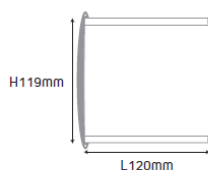

Drapeau Gamme Office
Suspension signalétique à personnaliser
Réf 27292 _ Echelle 1:5

**Direct
Signalétique**

www.direct-signalétique.com

Réf. 27292-001

Réf. 27292-002

Réf. 27292-003

Réf. 27292-004

Réf. 27292-005