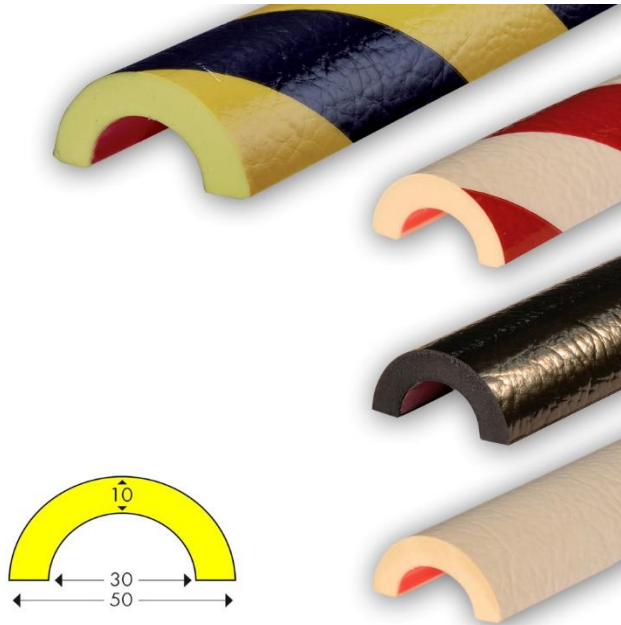

Amortisseurs de chocs pour tubes – Type R30

Prévention des risques

réf. **SD46R**

Caractéristiques :

- Matière : mousse polyuréthane souple et durable.
- Très résistant : cette protection en mousse polyuréthane est recouverte d'une lamination de protection brillante. Cela permet à cette protection de résister à des températures allant de -40°C à 100°C, aux UV et aux produits chimiques.
- Butoir de sécurité de type R30 qui protège vos collaborateurs des chocs et accros avec la tuyauterie, les conduites d'eau et de gaz ou les tubes de chauffage.
- Dimensions : Ø 30 mm
- 3 longueurs adaptables : 1 / 5 / 50 m
- Profil de protection équipé de bandes autocollantes 3M double face haute performance pour une tenue à toute épreuve
- Mousse de protection normé DIN EN 13501-1 (Résistance à l'embrasement)
- Protection en mousse adaptable facilement car possibilité de la couper à l'aide d'un cutter ou d'une paire de ciseau
- Amortisseur de chocs disponible en 4 couleurs : jaune/noir, rouge/blanc, noir uni et blanc uni
- Les bandes alternées de couleur jaune/noir et rouge/blanc sont conformes à la norme NF ISO 3864-1 :
 - mousse jaune/noir : signale un danger immobile dans une industrie, un entrepôt ou un atelier de production. Indique un danger mobile sur un parking.
 - amortisseur rouge/blanc : indique un danger mobile dans une industrie. Signale un danger immobile sur un parking.
 - les coloris noir uni et blanc uni de cette mousse de protection sont plutôt adaptés à une utilisation dans des espaces tertiaires et permettent à vos locaux d'être harmonieux et sécurisés à la fois.

Amortisseurs de chocs pour tubes – Type R30

Prévention des risques

réf. SD46R

Conditions d'utilisation :

- Usage en intérieur comme en extérieur
- Fixation par adhésif puissant à coller sur toute surface lisse, propre et non graisseuse.