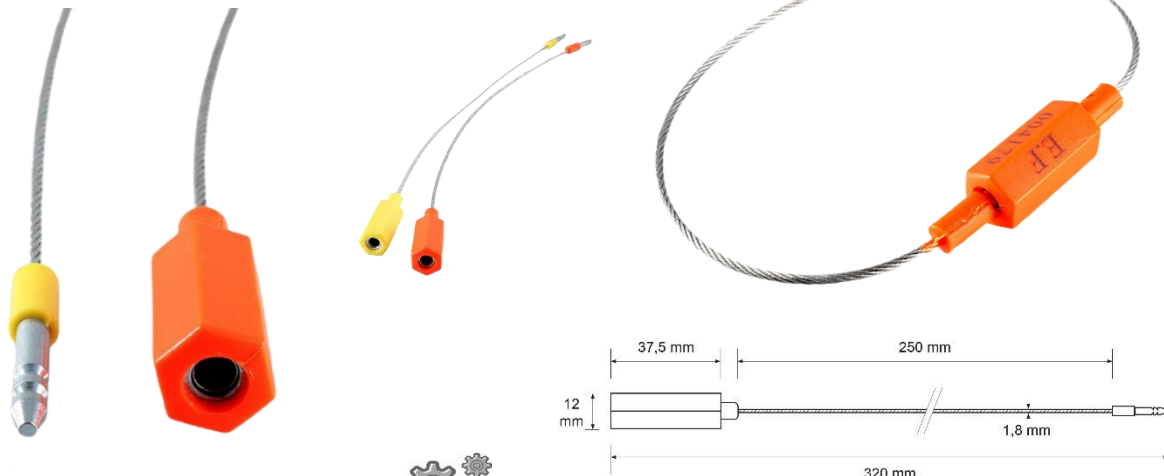

Lot de 25 scellés câble à fermeture fixe

Sécurité

réf. 29003

Caractéristiques techniques :

- Matières : Acier galvanisé et ABS.
- Dimensions :
 - Longueur totale : 320 mm, Longueur utile : 250 mm
 - Tige : Diamètre : 1.8 mm
 - Platine : H 37.5 x L 12 mm
- Type de serrage : Fermeture fixe
- Couleurs disponibles :
 - Rouge
 - Bleu
 - Vert
 - Jaune
 - Orange
 - Blanc
 - Noir
 - Marron
- Fermeture sans outil
- Numérotation consécutive
- Personnalisation possible à partir de 100 pièces

Conditions d'utilisation :

Utilisation possible autant en intérieur qu'en extérieur

Quels sont les avantages de ce produit ?

- Scellé câble à fermeture par serrage fixe très utile pour la vérification périodique de vos équipements de maintenance.
- Système d'installation rapide

Conditionnement :

Vendu par 25 scellés à câble