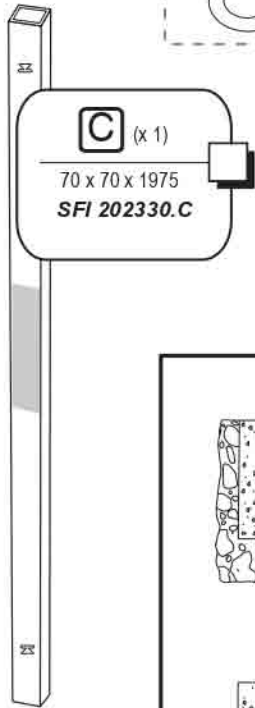

PORTIQUE FIXE UNIVERSEL Sans Tirant

Lg. 3850 à 5200

Réf. 29288-001

- I** (x 2)
M10
ACC 05013
- J** (x 4)
M 10
ACC 18143
- K** (x 2)
H M10 x 90
ACC 02174
- D** (x 2)
H M10x25
ACC 220212