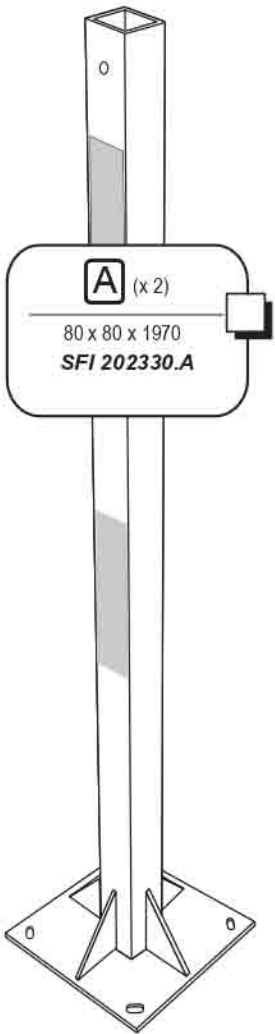

PORTIQUE FIXE UNIVERSEL Sans Tirant

Lg. 3850 à 5200

Réf. 29288-001

- I** (x 2)
M10
ACC 05013
- J** (x 4)
M 10
ACC 18143
- K** (x 2)
H M10 x 90
ACC 02174
- D** (x 2)
H M10x25
ACC 220212