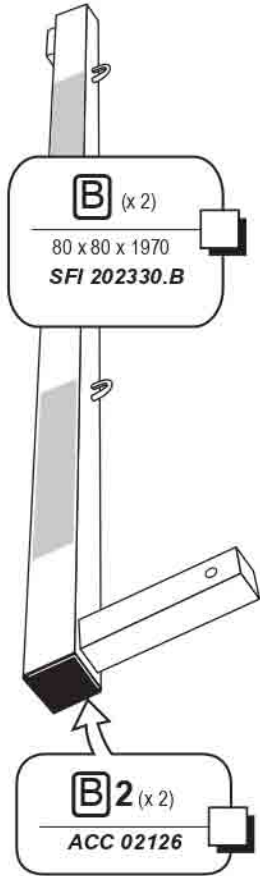

PORTIQUE FIXE UNIVERSEL Sans Tirant

Lg. 3850 à 5200

Réf. 29288-001

- I** (x 2)
M10
ACC 05013
- J** (x 4)
M 10
ACC 18143
- K** (x 2)
H M10 x 90
ACC 02174
- D** (x 2)
H M10x25
ACC 220212