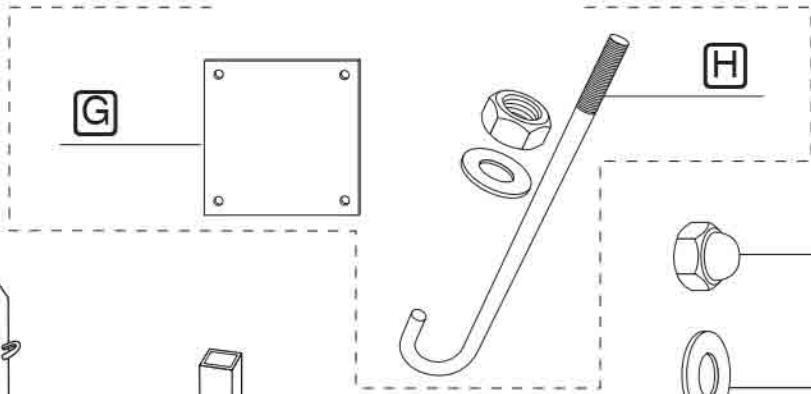

PORTIQUE FIXE UNIVERSEL Sans Tirant

Lg. 3850 à 5200

Réf. 29288-001

- I** (x 2)
M10
ACC 05013
- J** (x 4)
M 10
ACC 18143
- K** (x 2)
H M10 x 90
ACC 02174
- D** (x 2)
H M10x25
ACC 220212